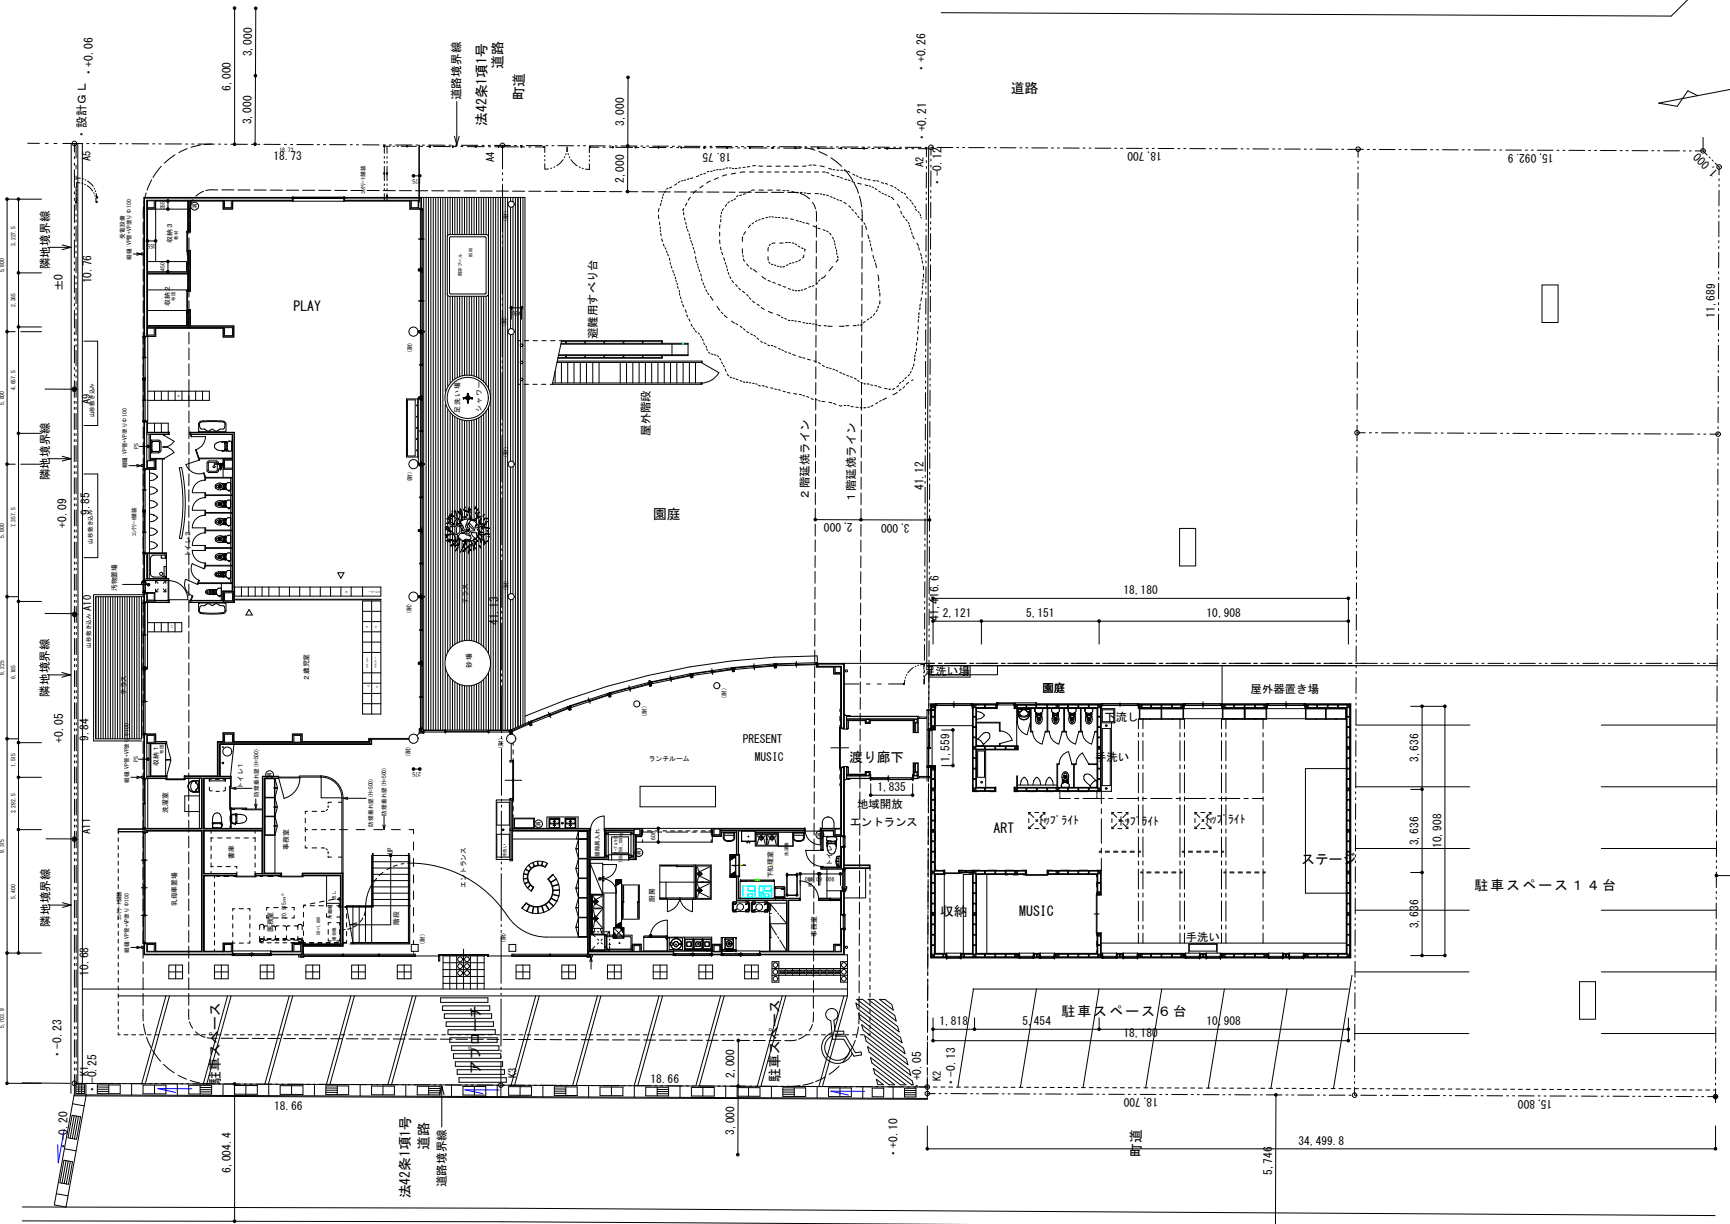

野々市市扇が丘 町内会御中

幼保連携型認定こども園 和光
「まなびのアトリエ」
建設計画

社会福祉法人和光会
平成29年4月28日

目的と日程

- 旺盛な保育需要に対応するため、野々市市・石川県と協議の上定員を20名増の195名とし、地域の子育支援を行う。
- 地盤調査・測量 3月に実施済
- 開発行為申請中
- 造成工事開始 5月上旬（2週間）
- 建設工事開始 8月下旬—9月上旬
- 工事完了・使用開始 2月下旬

道路

道路

18,965.3

8,000

2018年2月完成予定の「まなびのアトリエ」イメージ